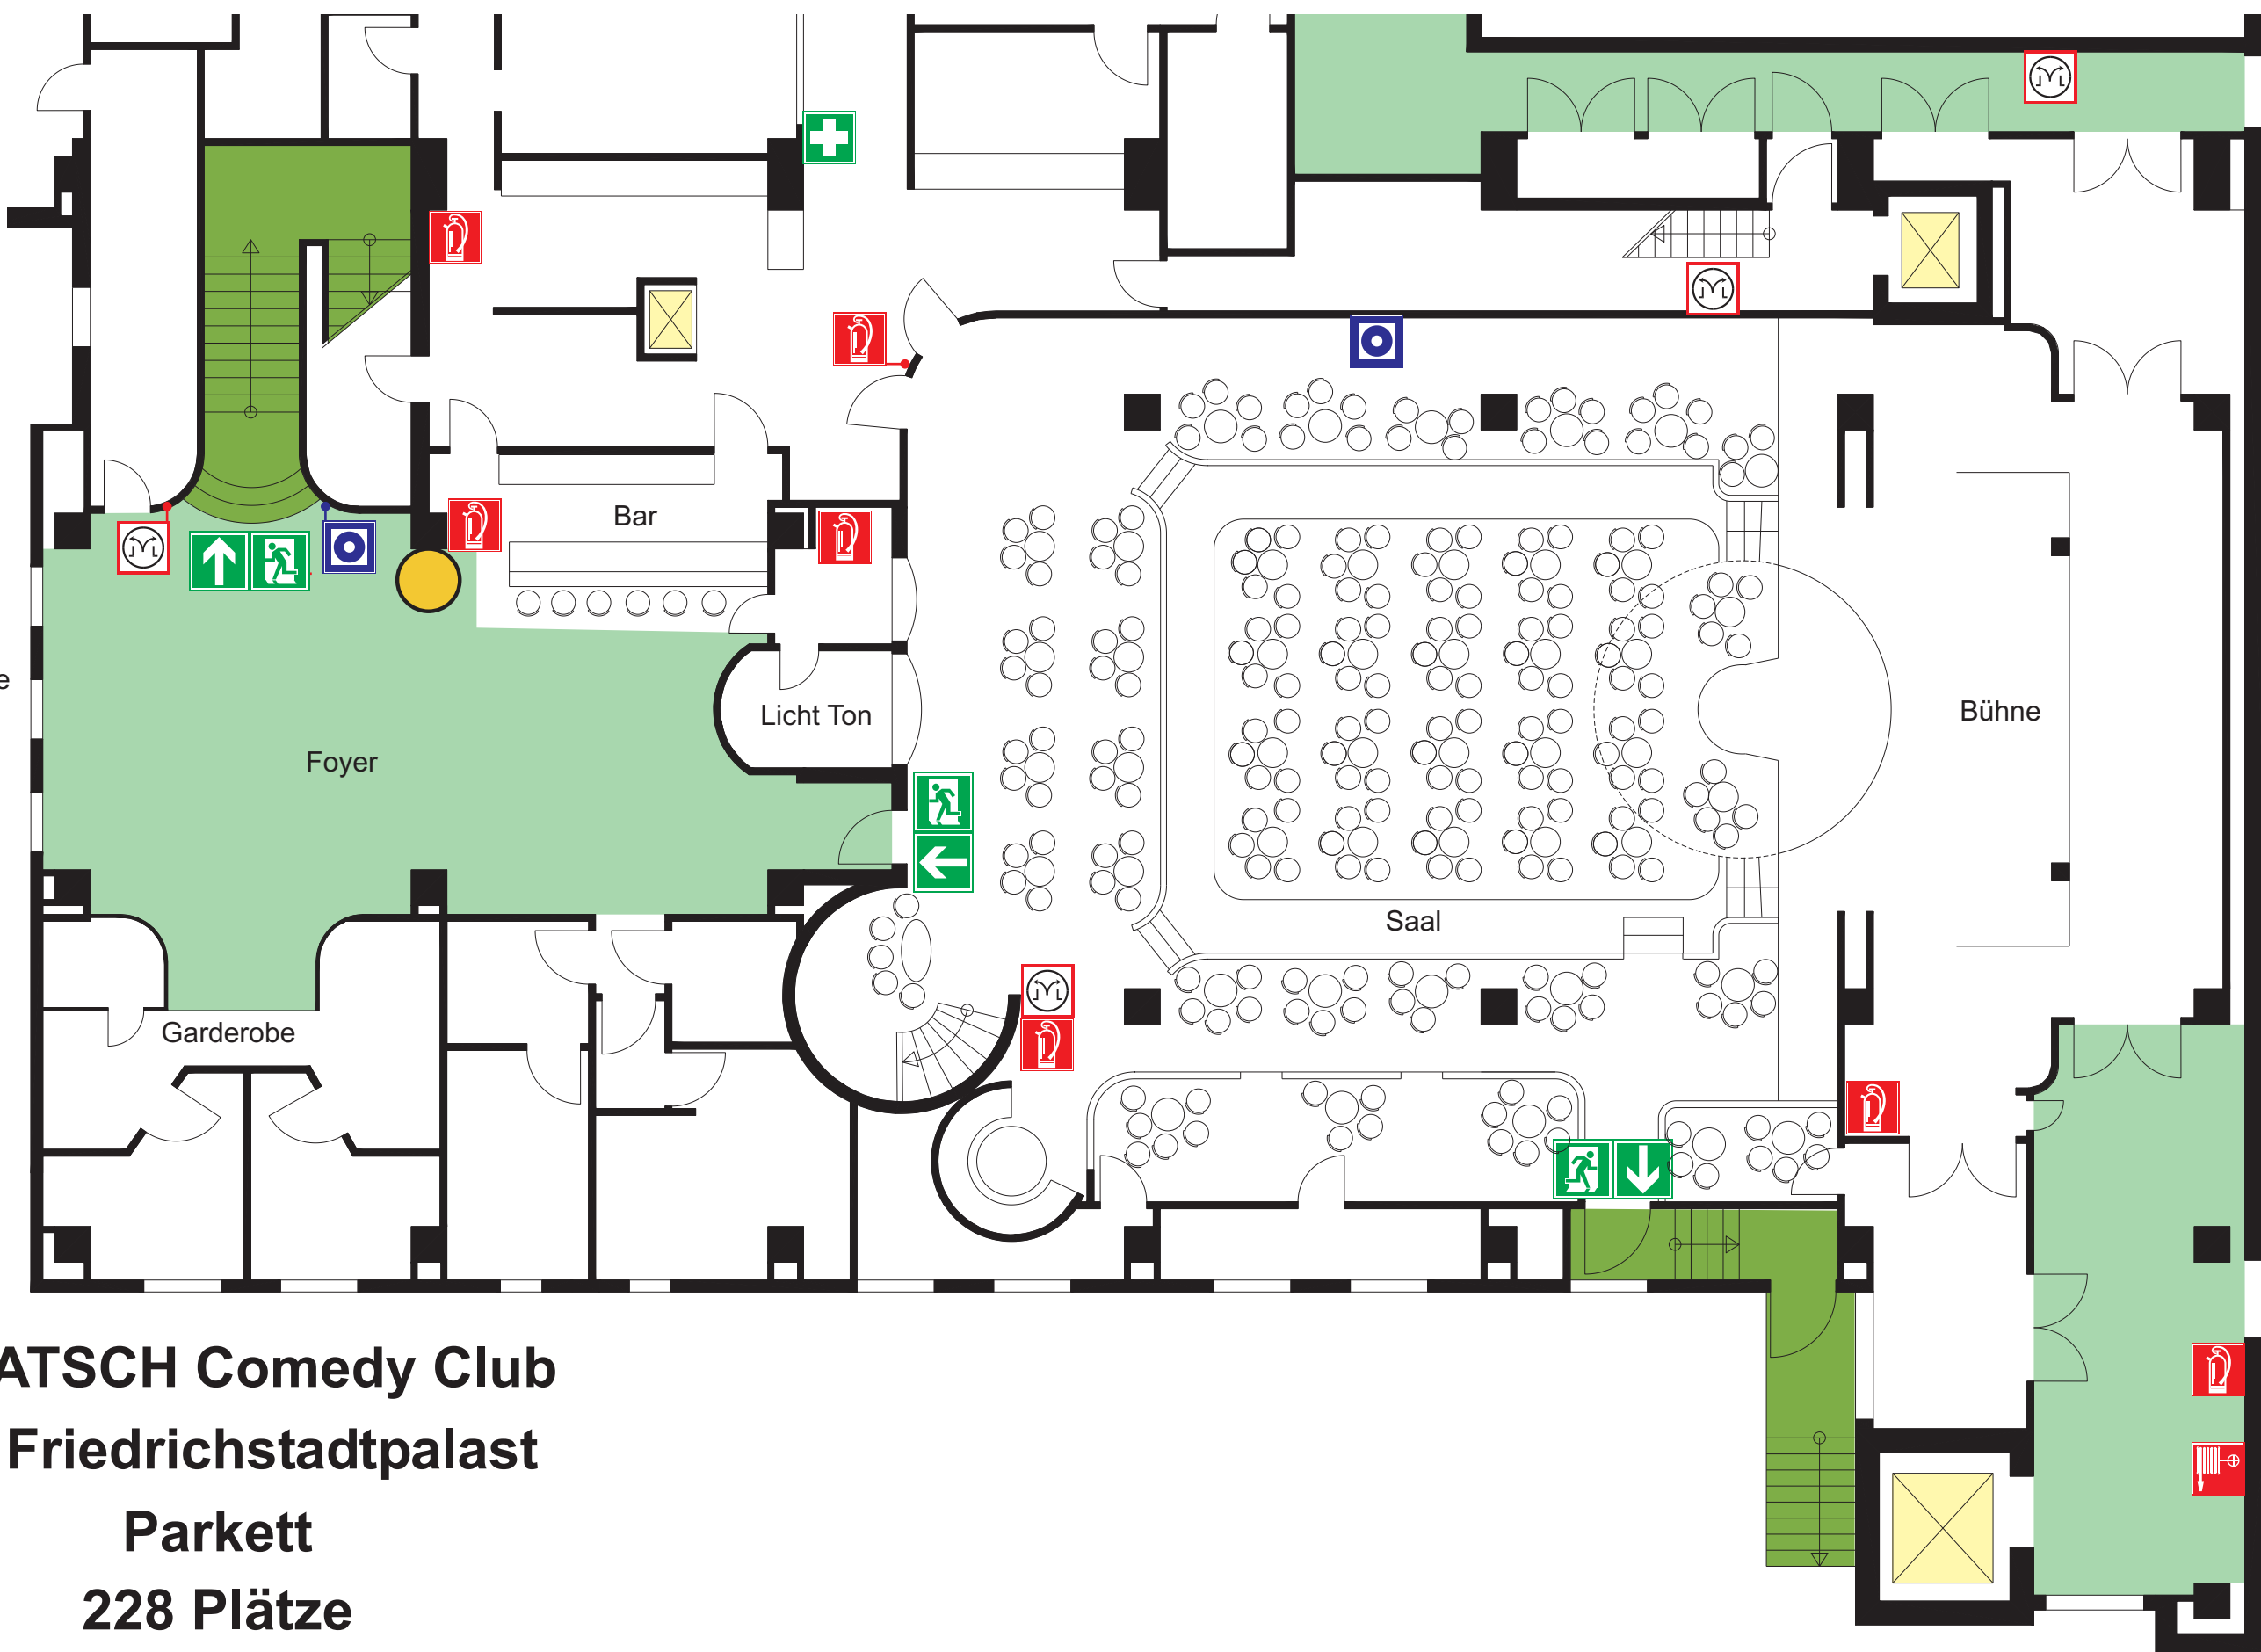

BESTUHLUNGSPLAN

Einlass ins Foyer

Legende:

-  Rettungsweg/
Notausgang
-  Richtungsangabe
-  Hausalarm
-  Feuerlöscher
-  Auslösung
Rauchabzug
-  Standort
-  Erste Hilfe
-  Wandhydrant

QUATSCH Comedy Club

im Friedrichstadtpalast

Parkett

228 Plätze